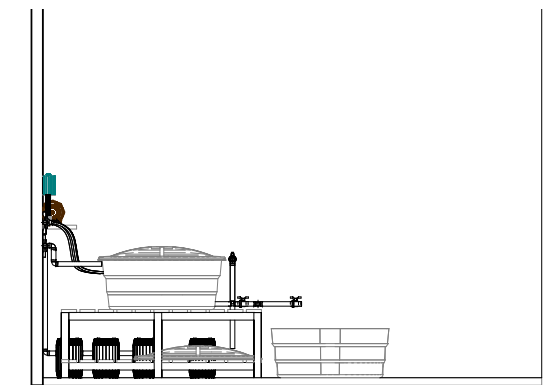

1 Vista Planta Baixa
1 : 100

2 CORTE AA
1 : 100

3 CORTE BB
1 : 100

4 CORTE CC
1 : 100

5 CORTE DD
1 : 100

PROJETISTA

No.	Description	Date

AQUAMAC RIO
SISTEMA DE CRIAÇÃO DE TILÁPIAS

SISTEMA DE AQUICULTURA

Project number	18/2021	1
Date	Julho/2009	
Drawn by	Autor	
Checked by	Verificador	
Scale		1 : 100