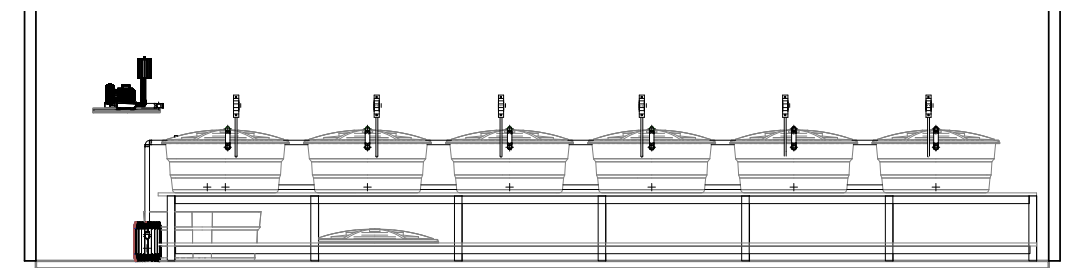

1 Vista Planta Baixa
1 : 100

2 CORTE AA
1 : 100

3 CORTE BB
1 : 100

4 CORTE CC
1 : 100

5 CORTE DD
1 : 100

PROJETISTA

No.	Description	Date

AQUAMAC RIO
SISTEMA DE CRIAÇÃO DE TILÁPIAS

SISTEMA DE AQUICULTURA

Project number	18/2021	1
Date	Julho/2009	
Drawn by	Autor	
Checked by	Verificador	
Scale		1 : 100