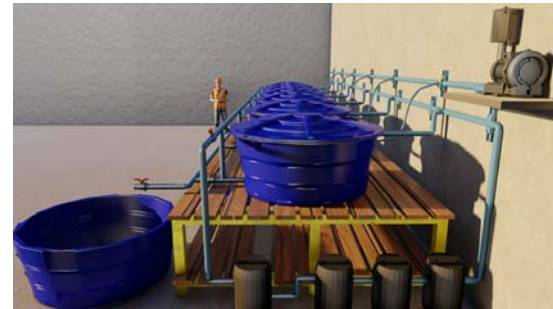

1 Vista Planta Baixa
1 : 100

2 CORTE AA
1 : 100

3 CORTE BB
1 : 100

4 CORTE CC
1 : 100

5 CORTE DD
1 : 100

PROJETISTA

No.	Description	Date

AQUAMAC RIO
SISTEMA DE CRIAÇÃO DE TILÁPIAS