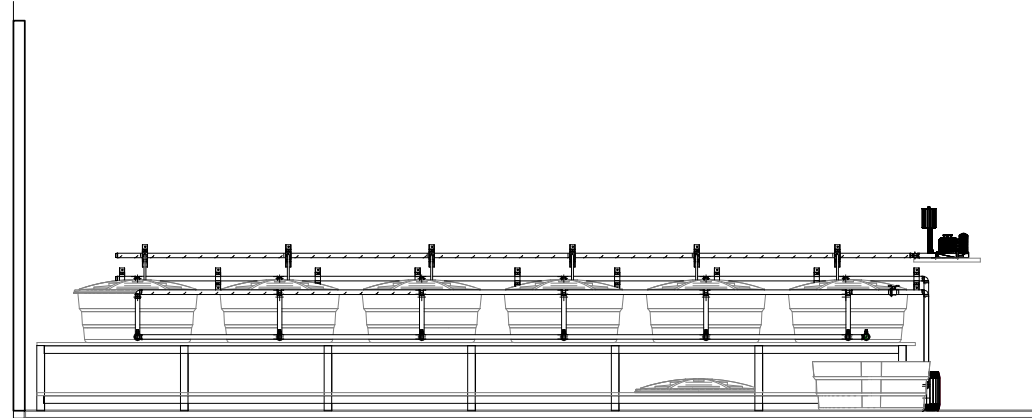

1 Vista Planta Baixa
1 : 100

2 CORTE AA
1 : 100

3 CORTE BB
1 : 100

4 CORTE CC
1 : 100

5 CORTE DD
1 : 100

PROJETISTA

No.	Description	Date

AQUAMAC RIO
SISTEMA DE CRIAÇÃO DE TILÁPIAS

SISTEMA DE AQUICULTURA

Project number	18/2021	1
Date	Julho/2009	
Drawn by	Autor	
Checked by	Verificador	
Scale		1 : 100