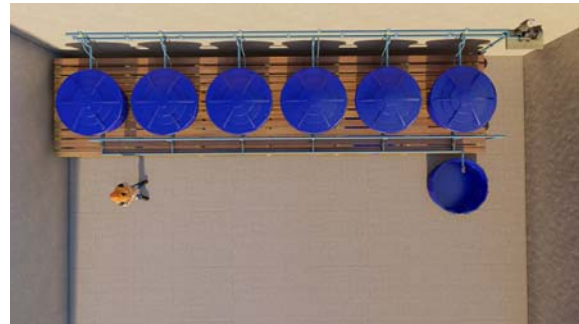

1 Vista Planta Baixa
1 : 100

2 CORTE AA
1 : 100

3 CORTE BB
1 : 100

4 CORTE CC
1 : 100

5 CORTE DD
1 : 100

PROJETISTA

No.	Description	Date

AQUAMAC RIO
SISTEMA DE CRIAÇÃO DE TILÁPIAS